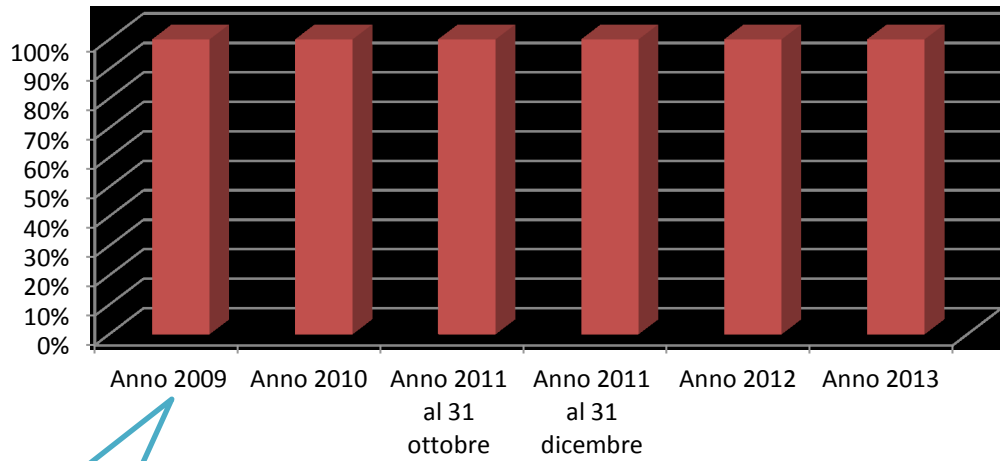

COMUNE SAN VINCENZO
Provincia di Livorno
Andamento demografico 2009-2013

COMUNE SAN VINCENZO Provincia di Livorno Andamento demografico	
Anno	Popolazione residente al 31 dicembre
Anno 2009	7002
Anno 2010	7000
Anno 2011 al 31 ottobre	7001
Anno 2011 al 31 dicembre	7023
Anno 2012	6992
Anno 2013	7007
Anno 2014	6979
Popolazione legale	7023

COMUNE SAN VINCENZO
Provincia di Livorno
Andamento demografico 2009-2013

COMUNE SAN VINCENZO Provincia di Livorno
Andamento demografico 2009-2013

Popolazione

Popolazione legale 7023 abitanti

COMUNE SAN VINCENZO - Provincia di Livorno