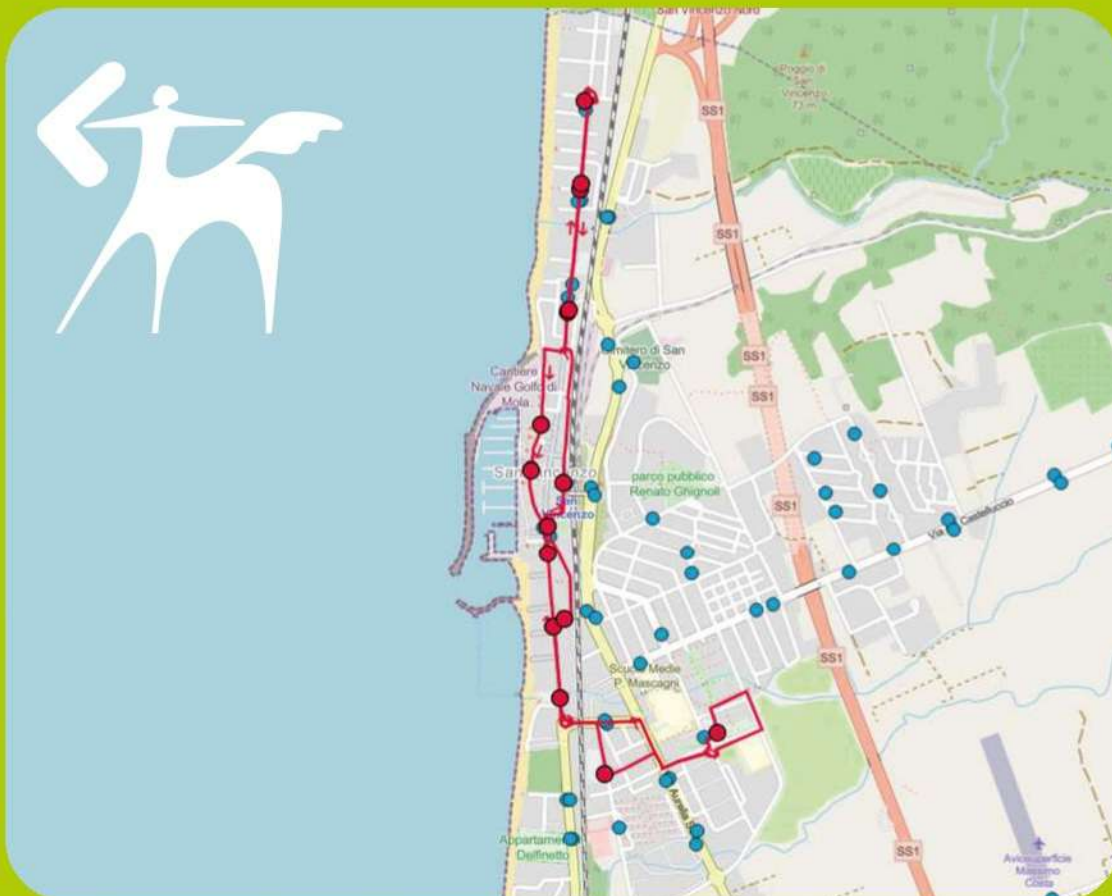

TRENINO SAN VINCENZO

GIORNALIERO

VI025	P.Za Caduti Del Lavoro		19:00	20:50	21:30	22:10	22:50	23:30	00:10
VI023	Viale Serristori 2 Fr		19:01	20:51	21:31	22:11	22:51	23:31	00:11
VI020	Viale Serristori 1 Fr		19:02	20:52	21:32	22:12	22:52	23:32	00:12
VI028	Piazza Unità d'Italia		19:04	20:54	21:34	22:14	22:54	23:34	00:14
VI026	Municipio		19:05	20:55	21:35	22:15	22:55	23:35	00:15
VI027	Piazza Della Guardia Costiera		19:07	20:57	21:37	22:17	22:57	23:37	00:17
VI016	Corso Italia 2		19:08	20:58	21:38	22:18	22:58	23:38	00:18
VI015	Corso Italia 1		19:10	21:00	21:40	22:20	23:00	23:40	00:20
VI229	Piazza della Posta		19:13	21:03	21:43	22:23	23:03	23:43	00:23
VI999	PIAZZA GIOVANNI XXIII	18:25	19:19	21:09	21:49	22:29	23:09	23:49	00:29
VI015	Corso Italia 1	18:36	19:26	21:16	21:56	22:36	23:16	23:56	
VI918	Via del Passaggino	18:39	19:29	21:19	21:59	22:39	23:19	23:59	
VI018	P.zza Umberto I	18:40	19:30	21:20	22:00	22:40	23:20	00:00	
VI019	Fs San Vincenzo	18:41	19:31	21:21	22:01	22:41	23:21	00:01	
VI022	Viale Serristori 1	18:43	19:33	21:23	22:03	22:43	23:23	00:03	
VI024	Viale Serristori 2	18:44	19:34	21:24	22:04	22:44	23:24	00:04	
VI025	P.Za Caduti Del Lavoro	18:45	19:35	21:25	22:05	22:45	23:25	00:05	

Servizio in vigore dal 13/06 al 13/09